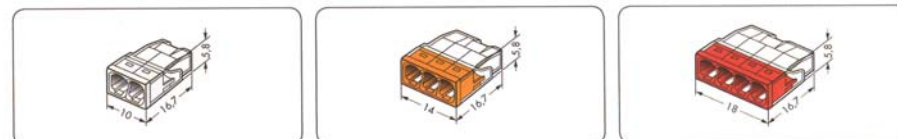

O original!

Instalação mais fácil e rápida com terminais até **51%** mais pequenos. Apenas uma referência - para condutores de 0,5mm² até 2,5mm²

2273-202 2273-203 2273-204 2273-205 2273-208

Série 2273

A Nova Dimensão

Ligadores PUSH WIRE COMPACT® para caixas de distribuição e Calhas

2 x 0,5 - 2,5 mm ² * 450 V/4 kV/2* I _n 24 A	2 x AWG 18 - 14 „sol.“	3 x 0,5 - 2,5 mm ² * 450 V/4 kV/2* I _n 24 A	3 x AWG 18 - 14 „sol.“	4 x 0,5 - 2,5 mm ² * 450 V/4 kV/2* I _n 24 A	4 x AWG 18 - 14 „sol.“
11 mm / 0.43 in		11 mm / 0.43 in		11 mm / 0.43 in	

Cor	Referência	Unidade/Embal.	Cor	Referência	Unidade/Embal.	Cor	Referência	Unidade/Embal.
Ligadores PUSH WIRE COMPACT® para caixas de distribuição			Ligadores PUSH WIRE COMPACT® para caixas de distribuição			Ligadores PUSH WIRE COMPACT® para caixas de distribuição		
Ligadores com 2 condutores			Ligadores com 3 condutores			Ligadores com 4 condutores		
transparente/branco	2273-202	1000 (10 x 100)	transparente/laranja	2273-203	1000 (10 x 100)	transparente/vermelho	2273-204	1000 (10 x 100)